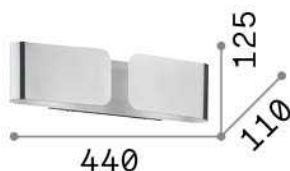

Información de la fuente

Fuente integrada	Light bulb (not included)
Fuente reemplazable	Replaceable
Poder	E27 max 2 x 60 W
Emisiones	Direct + Indirect
Consumo máximo	-
Recomendar bombilla	E27 SFERA 4W 3000K CRI80 TRASP